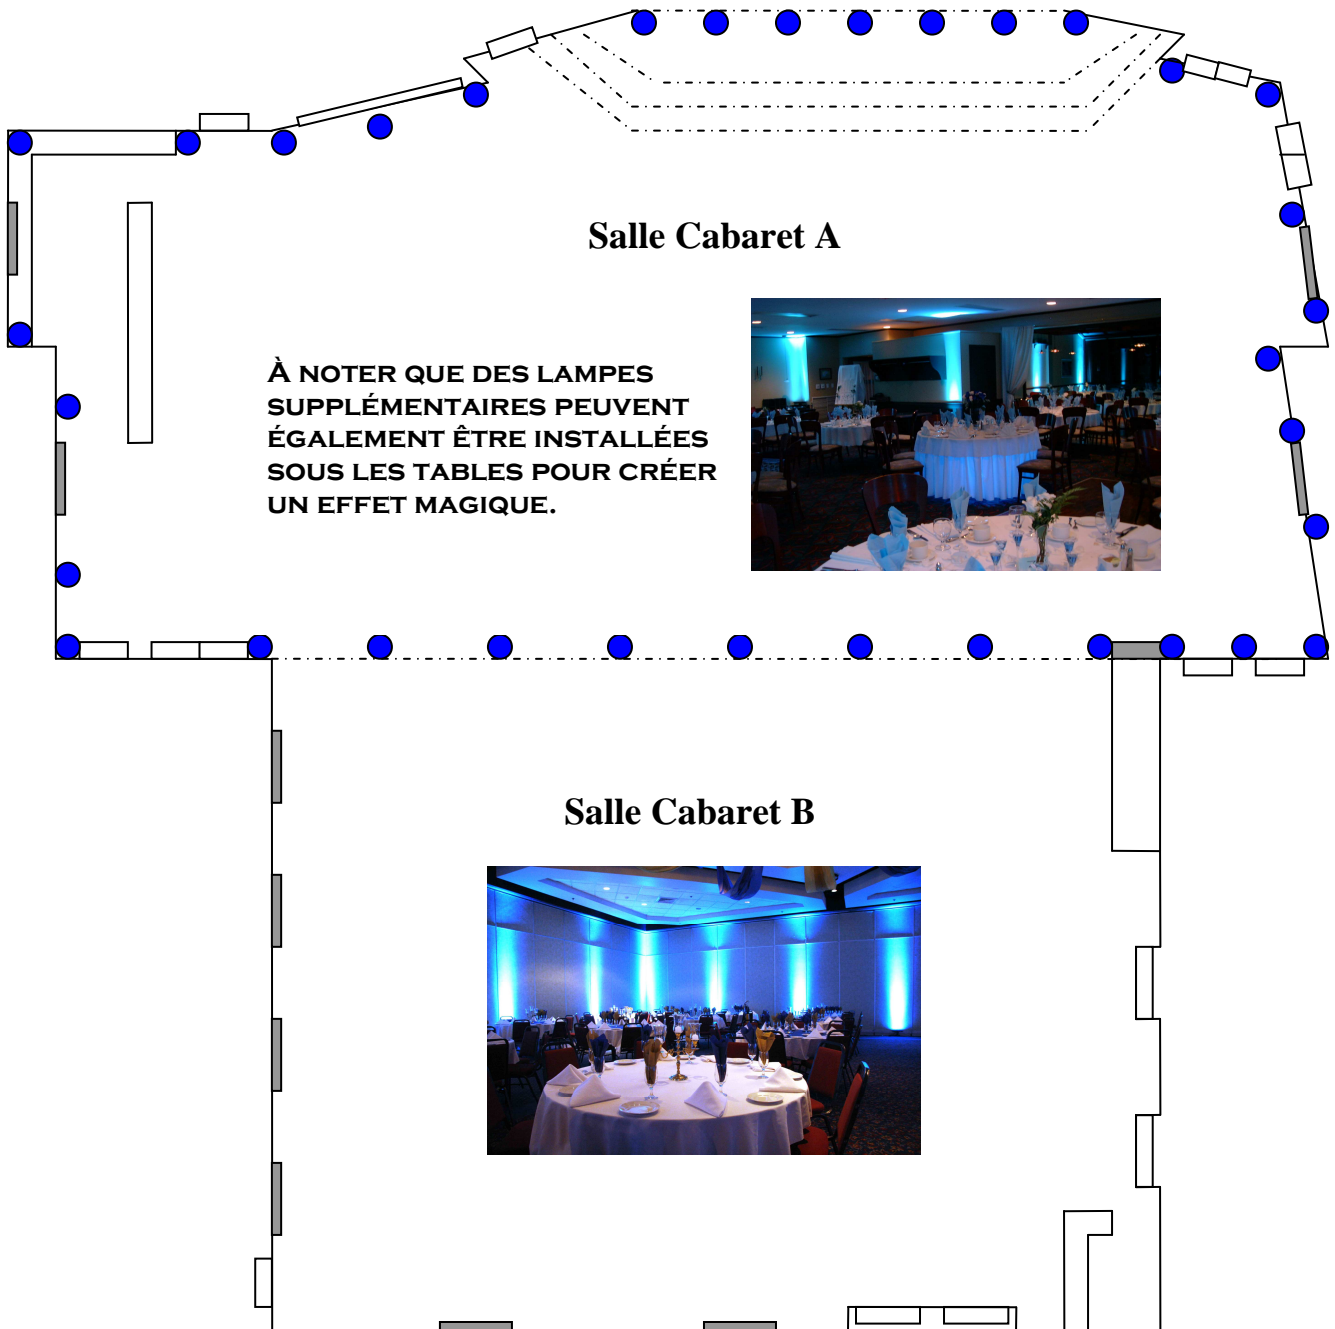

ÉCLAIRAGE D'AMBIANCE

MODE COMPLET (34 LAMPES)

ÉCLAIRAGE D'AMBIANCE
MODE ÉCONOMIQUE (24 LAMPES)

ÉCLAIRAGE D'AMBIANCE

MODE ÉCONOMIQUE (18 LAMPES)

ÉCLAIRAGE DÉCORATIF

DISPOSITION AU CHOIX (8, 12 OU 16 LAMPES)